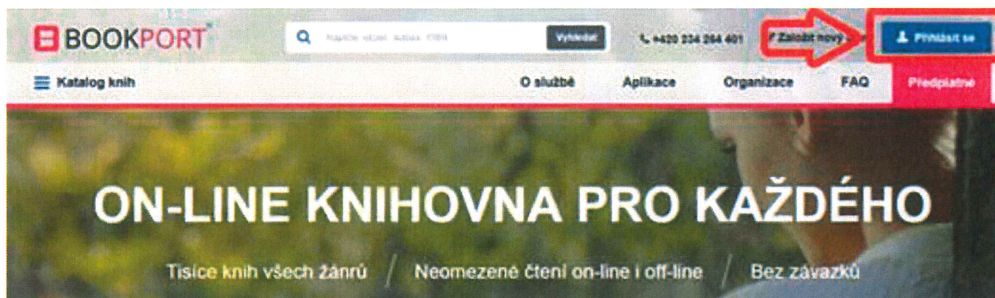

Jak na to?

- V internetovém prohlížeči otevřete stránku www.bookport.cz
- V pravém horním rohu kliknete na tlačítko **Přihlásit se**

- V dalším dialogovém okně vyberete možnost **Přihlásit se prostřednictvím eduid.cz**

Uživatelské jméno / e-mail

Heslo

Zapamatovat si mé přihlášení

Přihlásit se

Přihlásit se prostřednictvím eduid.cz eduid.cz

[Nová registrace](#)

[Zapomenuté heslo](#)

- Z nabídky účtů vyberete **Fakultní nemocnice Plzeň**